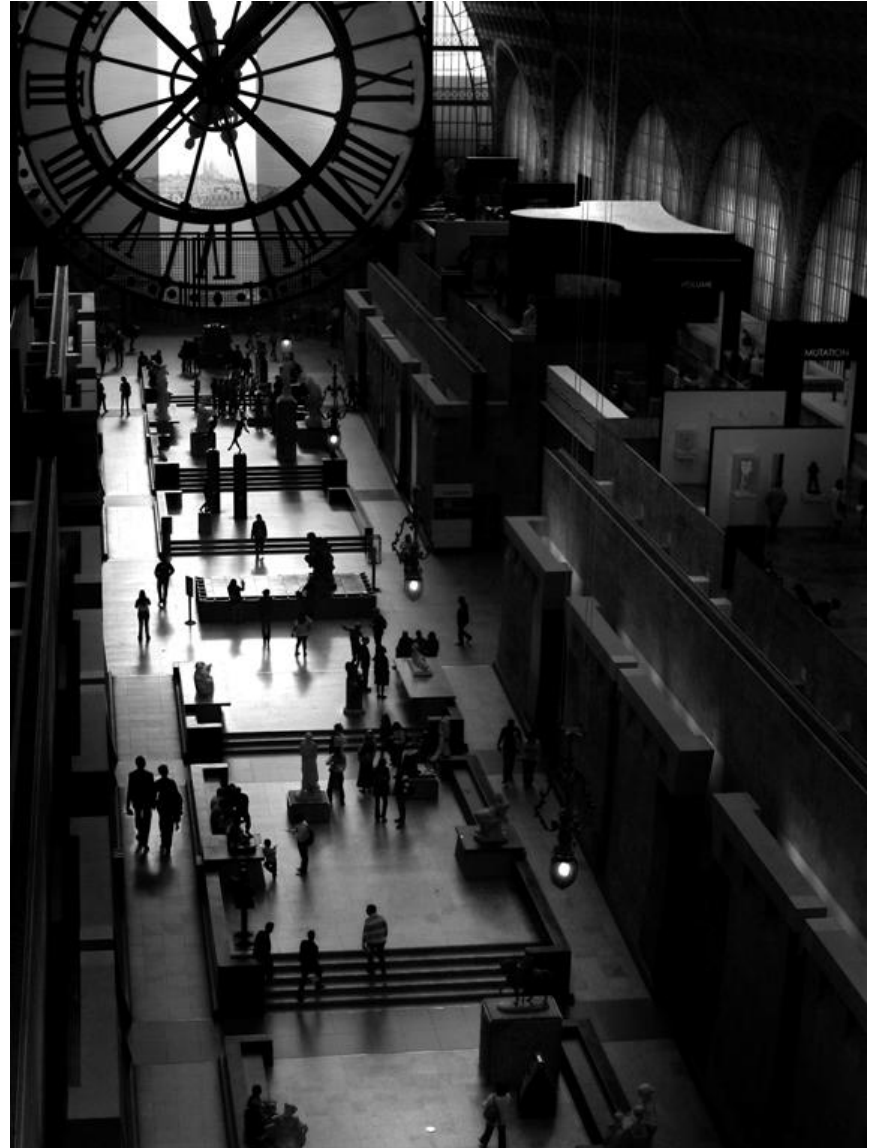

« le temps, petit....